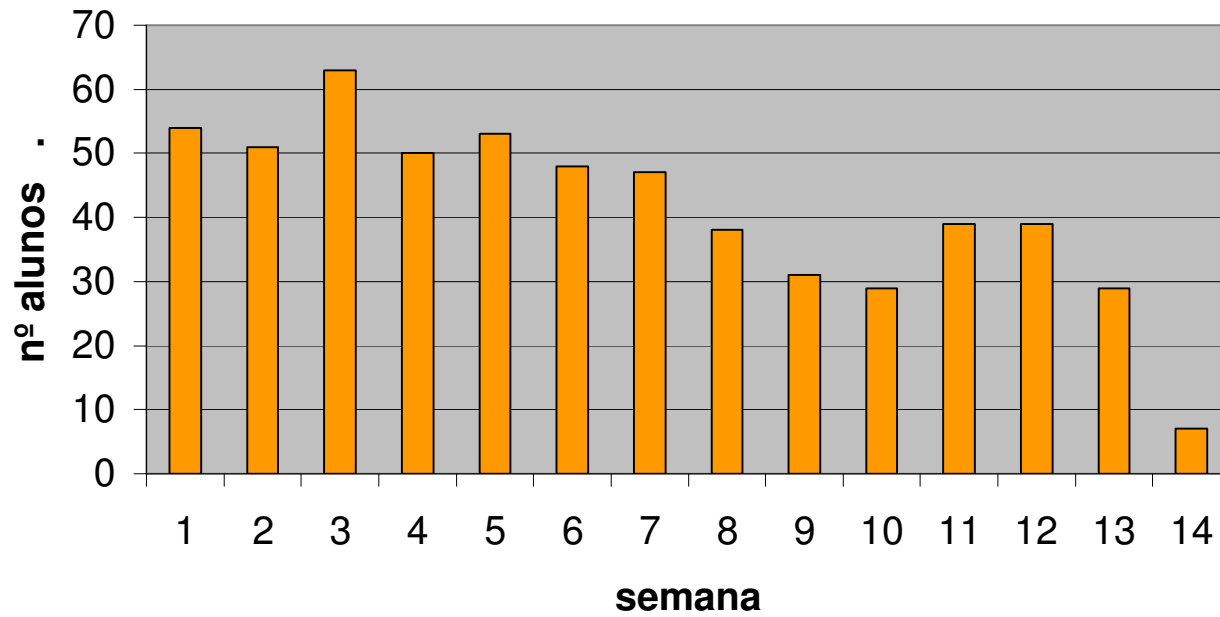

assistência aulas Práticas - Controle 1º semestre 2006/2007 (totais das 3 turmas)

intervalo: [18Set2006, 18Dez2006]